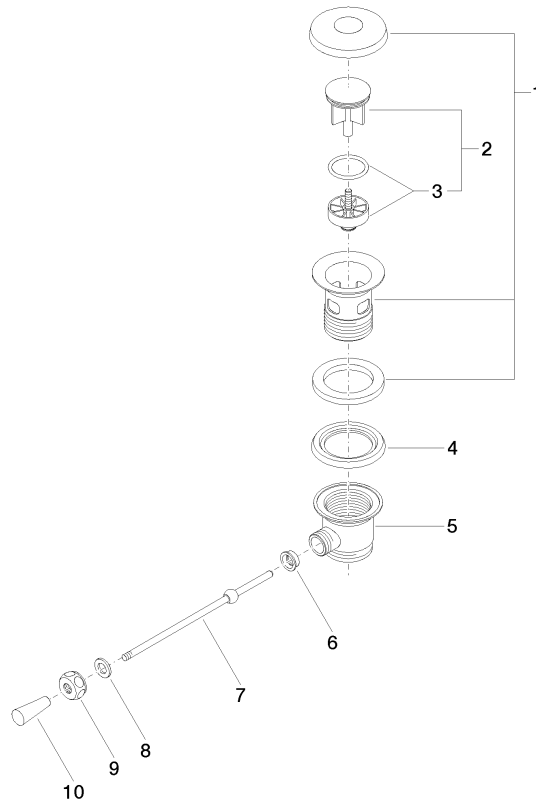

10 300 970

- Länge Kniehebel 185 mm

Nur für Becken mit Überlauf geeignet.

Passt zu: IMO, LULU, MADISON, MEM, TARA, CL.1, LISSÉ, VAIA, META, CYO

	Dark Platinum gebürstet	10 300 970-99
	Chrom	10 300 970-00
	Platin gebürstet	10 300 970-06
	Platin	10 300 970-08
	Messing (23kt Gold)	10 300 970-09
	Dark Chrome	10 300 970-19
	Light Gold	10 300 970-26
	Light Gold gebürstet	10 300 970-27
	Messing gebürstet (23kt Gold)	10 300 970-28
	Schwarz matt	10 300 970-33
	Bronze gebürstet	10 300 970-42
	Champagne gebürstet (22kt Gold)	10 300 970-46
	Champagne (22kt Gold)	10 300 970-47
	Chrom gebürstet	10 300 970-93

10 300 970

10 300 970

Ersatzteile für die  
anderen  
Oberflächenvarianten  
finden Sie hier:  
Chrom

### Ersatzteilstückliste

Nr.	Artikelnummer	Benennung	Verbaumenge	Lieferzeit
1	90 11 01 026 00-99	Kelch	1	30
2	04 31 20 016 00-99	Stopfen	1	30
3	04 28 10 026 00 90	Zubehoer	1	2
4	09 14 03 025 90	Dichtung	1	2
5	09 11 01 023-99	Kelch	1	30
6	09 14 05 040 90	Dichtung	1	2
7	09 31 09 055-99	Zugstange	1	30
8	09 30 11 049 90	Scheibe	1	2
9	09 23 30 003-99	Mutter	1	30
10	09 20 01 040-99	Griff	1	30